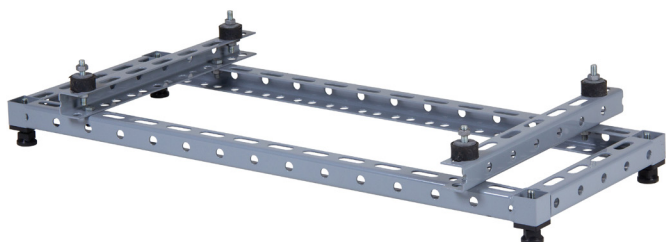

## Scanoffice-parvekejalusta ja suojuskotelo

### Parvekkeelle ja terassille asennuksen helppoutta

Kestävät Scanoffice-parvekejalustat suunnitellaan ja valmistetaan Suomessa.

- materiaali: polttomaalattu metallirunko
- mitat (l x s x k): 760 x 285 x 100 mm
- säädettävyys: jokainen säätöjalka erikseen 0-25 mm
- kumiset tärinävaimentimet
- paino: 4 kg
- kantavuus: 150 kg
- tuotekoodi: FI 112

### ...ja parvekesuojuskotelolla tyylikkyyttä

Tyylikkää parvekesuojuskotelot jäähdytyslaitteen ulkoyksikön suojaksi.

Scanoffice- parvekesuojuskotelo on Suomessa kehitetty ja valmistettu laatuutuote!

- materiaali: käsittelemätön puu
- tuotekoodi: FI213B, (Basic)
- materiaali: valkoinen, maalattu (RAL 9010)
- tuotekoodi: FI212W, (White)
- mitat: 370 x 1070 x 720 mm
- kantavuus: 50 kg
- säädettävyys: jokainen säätöjalka erikseen 0-25 mm

Puuosat toimitetaan maalaamattomana tai valkoiseksi maalattuna, materiaalina on suomalainen mäntypuu. Puukansi on tehty liimapuulevystä säänkestävällä liimalla ja maalaus tehty ulkokäyttöön tarkoitetulla polyuretaanimaalilla