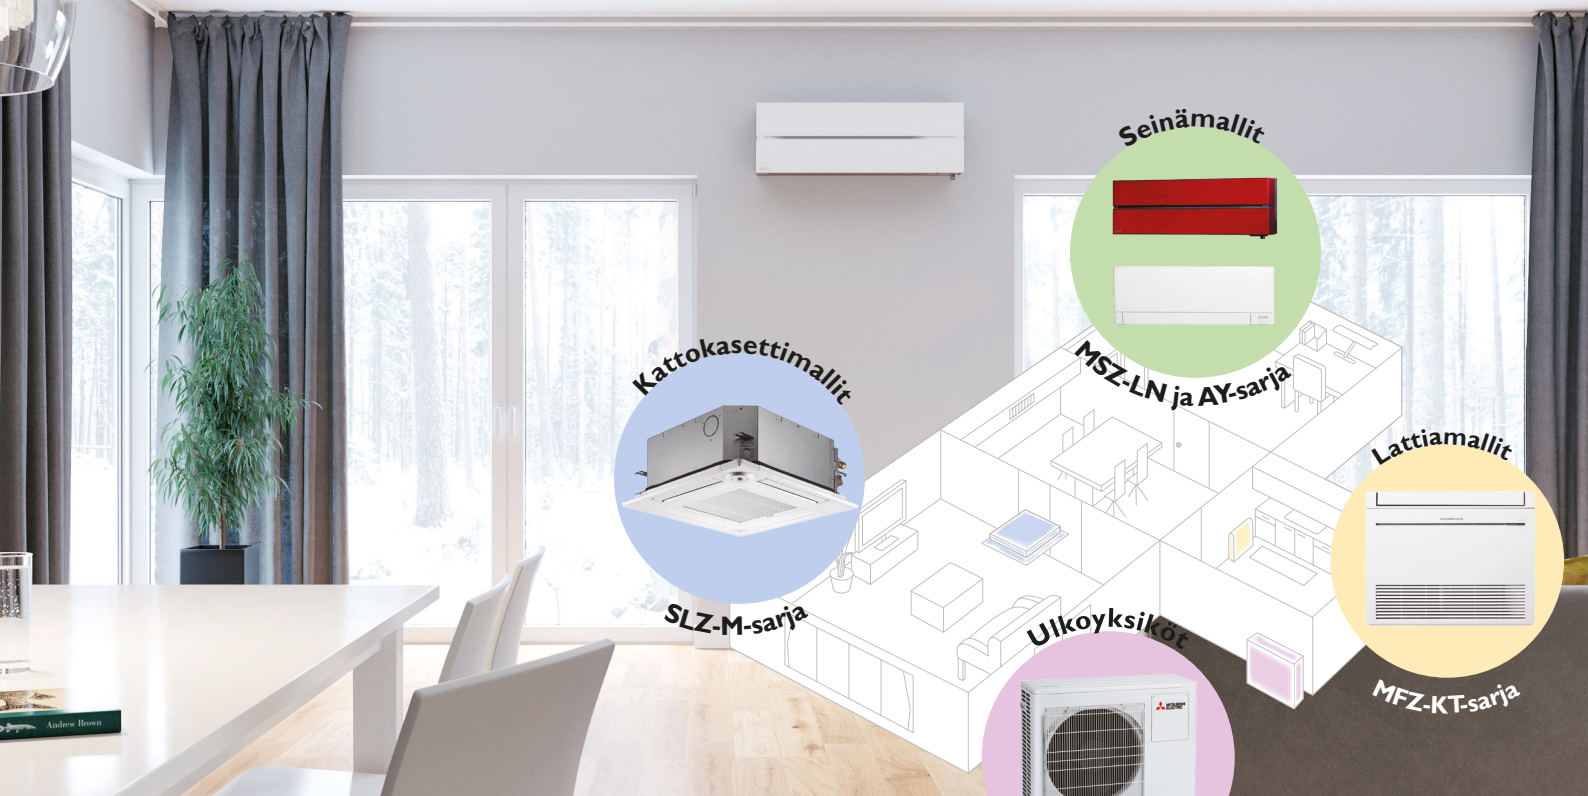

SCANOFFICE

— vuodesta 1984 —

MXZ-F-mallisarja

01/2024

Yksi ulkoyksikkö – monta sisäyksikköä!

MXZ-F-sarjan multisplit-mallit soveltuvat toimistojen viilentämiseksi ja kotien lämpöpumpuiksi. Mallista riippuen laitteistot voidaan varustaa kahdella, kolmella, neljällä tai jopa viidellä sisäyksiköllä. Sisäyksikömallit voivat vaihdella ollen seinämalleja, lattiamalleja tai kattokasetteja.

Järjestelmä, jossa on yksi ulkoyksikkö on huomaamattomampi ja soveltuu vaativaan ympäristöön paremmin kuin järjestelmät, joissa tarvitaan useita ulkoyksiköitä.

Kahden sisäyksikön ulkoyksikkö on saatavilla tavallisena tai Hyper Heating -mallina. Hyper Heating on Mitsubishi Electricin ainutlaatuinen teknologia, jonka avulla laitteistosta saadaan huikat lämmitystehot kovillakin pakkasilla. Vielä -15 C° ulkolämpötilassa laitteisto kykenee tuottamaan täyden lämmitystehonsa 7 kW!