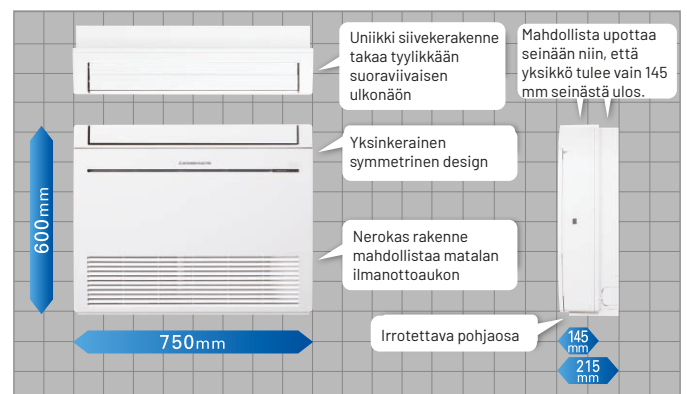

Lattiamalli

01/2024

Lattiamallin ilmalämpöpumppu - Mitsubishi Electric MFZ-KW ja MFZ-KT

Energiatehokas ja tyylikäs lattiamallin sisäyksikkö sopii mitä vaativimpiin tiloihin. Ympäristöystävällinen R32 kylmäaine ja Hyper Heating ulkoyksikkö takaavat tehokkaan toiminnan vielä kovillakin pakkasilla.

Huippuominaisuudet

- helposti puhdistettavat suodattimet
- viikkoajastin
- 10 asteen ylläpitolämpö
- nopea lämpötilan nosto kaksiosaisella ilmanohjauksella
- takkatoiminto

Nopea lämpötilan nosto kierättää osan puhallusilmasta uudestaan kennon läpi, jotta huoneen lämpötila saadaan nopeasti halutulle tasolle.

Tekniset tiedot

MALLI		KW35VGHZ	
Sisäyksikkö			MFZ-KW35VG
Ulkoyksikkö			MUFZ-KW35VGHZ
Lämmitystoiminto	Energiatehokkuusluokka/SCOP		A+/4,1
	Pdesignh	kW	3,6
	Lämmitysteho [nimellisteho]	kW	0,2 - 6,0 [4,3]
	Lämmitysteho -15°C	kW	4,3
	Lämmitysteho -25°C	kW	2,6
	Taattu toiminta-alue (ulkolämpötila)	°C	-25 ~ +24
Jäähdytystoiminto	Energiatehokkuusluokka/SEER		A++/8,1
	Pdesignc	kW	3,5
	Jäähdytysteho [nimellisteho]	kW	0,7 - 4,3 [3,5]
	Taattu toiminta-alue (ulkolämpötila)	°C	-10 ~ +46
Sisäyksikkö	Mitat (k x l x s)	mm	600 x 750 x 215
	Paino	kg	15
	Äänenpainetaso (L _{PA}) (min-max)*	dB	18 - 25 - 30 - 35 - 41
Ulkoyksikkö	Mitat (k x l x s)	mm	550 x 800 x 285
	Paino	kg	35
	Äänenpainetaso (L _{PA}) (jäähd. / lämm.)	dB	47 / 47
Asennustiedot	Putkikoko (neste, kaasu)	tuumaa	1/4, 3/8
	Maksimi putkipituus /korkeusero	m	20/12
	Jännite, vaihe/taajuus	V, vaihe/Hz	230, 1/50
	Varokekoko	A	13
Kylmäaine	Tyyppi / GWP		R32 / 675
	Tehdästyttö	kg	1,0
	Lisätäyttö (7 m jälkeen)	g/m	20
MALLI		KT25VG	
Sisäyksikkö R32 multisplitjärjestelmään			MFZ-KT25VG
Sisäyksikkö	Mitat (k x l x s)	mm	600 x 750 x 215
	Paino	kg	14,5
	Äänenpainetaso (L _{PA}) (min-max)*	dB	24 - 28 - 34 - 39 - 44
Asennustiedot	Putkikoko (neste, kaasu)	tuumaa	1/4, 3/8