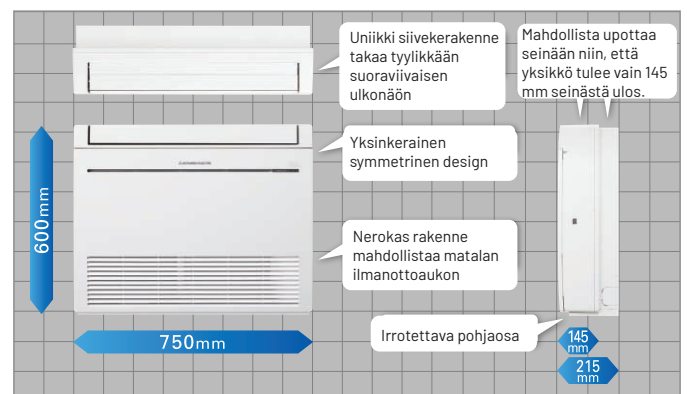

### Lattiamallin ilmalämpöpumppu - Mitsubishi Electric MFZ-KW ja MFZ-KT

Energiatehokas ja tyylikäs lattiamallin sisäyksikkö sopii mitä vaativimpiin tiloihin. Ympäristöystävällinen R32 kylmäaine ja Hyper Heating ulkoyksikkö takaavat tehokkaan toiminnan vielä kovillakin pakkasilla.

## Tekniset tiedot

MALLI		KW35VGHZ	
Sisäyksikkö			MFZ-KW35VG
Ulkoyksikkö			MUFZ-KW35VGHZ
Lämmitystoiminto	Energiatehokkuusluokka/SCOP		A+/4,1
	Pdesignh	kW	3,6
	Lämmitysteho [nimellisteho]	kW	0,2 - 6,0 [4,3]
	Lämmitysteho -15°C	kW	4,3
	Lämmitysteho -25°C	kW	2,6
	Taattu toiminta-alue (ulkolämpötila)	°C	-25 ~ +24
Jäähdytystoiminto	Energiatehokkuusluokka/SEER		A++/8,1
	Pdesignc	kW	3,5
	Jäähdytysteho [nimellisteho]	kW	0,7 - 4,3 [3,5]
	Taattu toiminta-alue (ulkolämpötila)	°C	-10 ~ +46
Sisäyksikkö	Mitat (k x l x s)	mm	600 x 750 x 215
	Paino	kg	15
	Äänenpainetaso (L <sub>PA</sub> ) (min-max)*	dB	18 - 25 - 30 - 35 - 41
Ulkoyksikkö	Mitat (k x l x s)	mm	550 x 800 x 285
	Paino	kg	35
	Äänenpainetaso (L <sub>PA</sub> ) (jäähd. / lämm.)	dB	47 / 47
Asennustiedot	Putkikoko (neste, kaasu)	tuumaa	1/4, 3/8
	Maksimi putkipituus /korkeusero	m	20/12
	Jännite, vaihe/taajuus	V, vaihe/Hz	230, 1/50
	Varokekoko	A	13
Kylmäaine	Tyyppi / GWP		R32 / 675
	Tehdastyttö	kg	1,0
	Lisätäyttö (7 m jälkeen)	g/m	20
MALLI		KT25VG	
Sisäyksikkö R32 multisplitjärjestelmään			MFZ-KT25VG
Sisäyksikkö	Mitat (k x l x s)	mm	600 x 750 x 215
	Paino	kg	14,5
	Äänenpainetaso (L <sub>PA</sub> ) (min-max)*	dB	24 - 28 - 34 - 39 - 44
Asennustiedot	Putkikoko (neste, kaasu)	tuumaa	1/4, 3/8