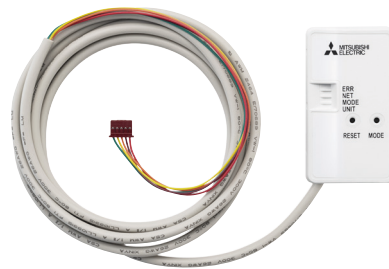

## Etäohjaus Mitsubishi Electric -lämpöpumpuille ja -ilmanjäähdyttimille

Wi-Fi-sovittimen avulla saat yhdistettyä Mitsubishi Electric -lämpöpumpun tai -ilmanjäähdyttimen MELCloud-pilvipalveluun. Pilvipalvelun avulla laitteen seuranta ja etäohjaus on mahdollista mistä päin maailmaa tahansa internetin välityksellä.

Maksuttoman MELCloud-pilvipalvelun käyttö on helppoa ja nopeaa. Etäohjaukseen tarvittava sovitin on useissa uusissa sisäyksiköissä valmiiksi sisäänrakennettuna. Lisävarustesovittimen avulla miltei kaikki vanhemmatkin mallit saadaan viimeisteltyä nykyaikaisen etähallinnan hienouksilla.

## MELCloud – miten se toimii?

MELCloud-palvelulla ohjaat laitteistoasi, olitpa sitten matkoilla tai kotisohvalla. Saat tiedon mahdollisista toimintahäiriöistä ja voit seurata sisätilojen mitattua lämpötilaa. Voit jopa tarkistaa laitteen asennuspaikan paikallissäätötilan sekä olla yhteydessä käyttäjätukeen.