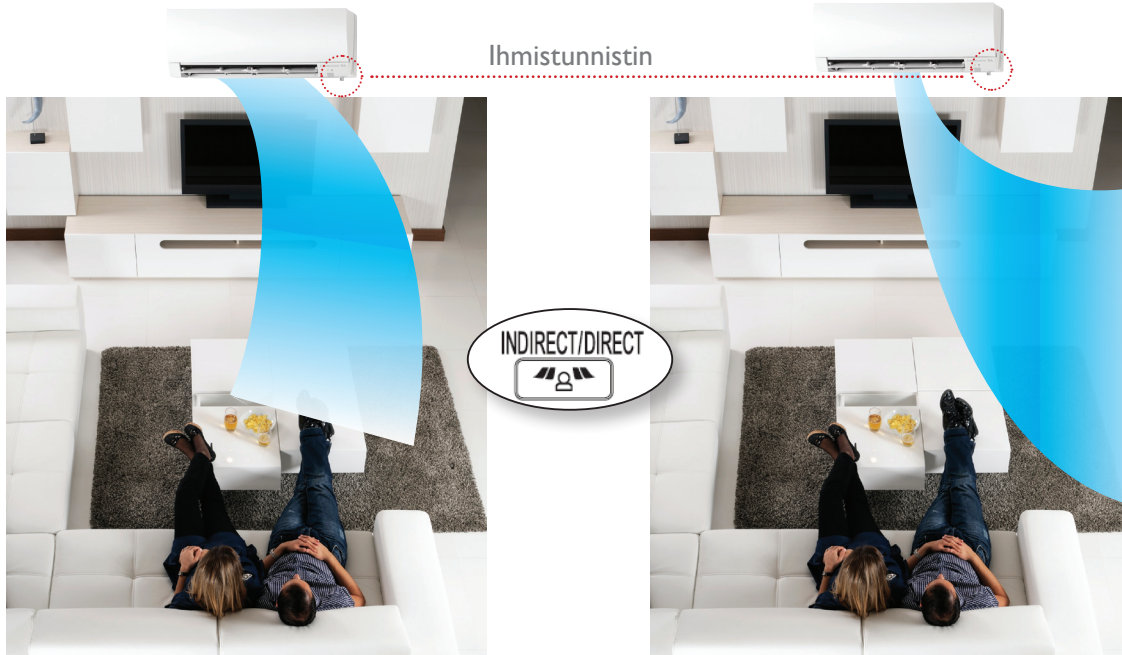

* Mahdollistaa suuren lämmitystehon ja lämpökertoimen

Erinomainen suodatustekniikka.

Uusi plasmayksikkö

W suodatin

Ilmansuodatus eri epäpuhtauksille

Ilman epäpuhtaus	Leijuvat sieni-itiöt	Leijuvat virukset	Leijuvat home-itiöt	Leijuvat allergeenit
Malli FH	Erittäin hyvä	Erittäin hyvä	Erittäin hyvä	Erittäin hyvä

I-see sensor -toiminto Tuottaa lämpöä tai viileyttä vedottomasti

I-see-sensor-ihmistunnistimen avulla ilmavirta voidaan kohdistaa ihmiseen tai ohi ihmisestä. Sensori ei reagoi lemmikeihin.

Automaattinen lämpötilanmuutos -toiminto säästää energiaa