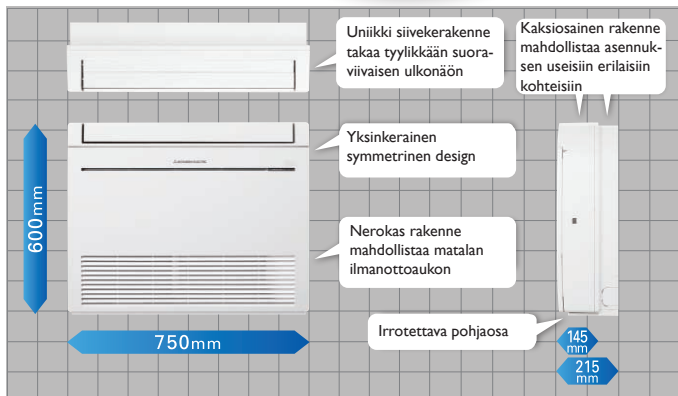

Scanoffice Oy on vuonna 1984 perustettu Pohjois-Euroopan suurin lämpöpumppujen ja ilmastointilaitteiden maahantuonti- ja tukkuliike. Scanoffice toimii kiinteässä yhteistyössä satojen jälleenmyyjien kanssa Suomen ja Ruotsin markkinoilla. Vuonna 2020 Scanoffice Groupin liikevaihto oli yli 60 miljoonaa euroa ja yhtiön luottoluokitus on jo vuosia ollut AAA. Scanoffice Oy kuuluu suomalaiseen Scanoffice Groupiin. Scanoffice Groupiin kuuluvat Suomessa Scanoffice Oy sekä Scanwarm Oy Ab ja Ruotsissa ScanMont AB. Yritysröyhmän logistiikkakeskuksessa varastoimme keskimäärin noin 5000 laitteista taataksemme nopeat toimitukset jälleenmyyjäverkostollemme.

varmistu tuotteesi maahantuojaa

Tekniset tiedot

MALLI		MFZ-KT25VG	
Sisäyksikkö		MFZ-KT25VG	
Soveltuvat ulkoyksiköt		MXZ-2F53VFH3 MXZ-2F53VFHZ MXZ-3F54VF3 MXZ-4F72VF3 MXZ-5F102VF	
Sisäyksikkö	Mitat (k x l x s)	mm	600 x 750 x 215
	Paino	kg	14,5
	Ilmavirta (min-max)	m³/h	252 - 582
	Äänenpaine (min-max)*	dB(A)	23 - 44
Asennustiedot	Putkikoko (neste)	mm [tuumaa]	6,35 [1/4"]
	Putkikoko (kaasu)	mm [tuumaa]	9,52 [3/8"]

*Mitattu 1 m päässä sisäyksiköstä