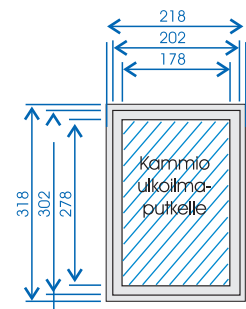

Tekniset tiedot:

- ilmavirta 6–12 dm<sup>3</sup>/s
- lämmitysteho 20–600 W
- ilmansuodatin M5
- runko valkoiseksi maalattua MDF-levyä
- sähkökytkentä 4,0 A/230V
- 5 m verkkojohto, maadoittamaton pistotulppa