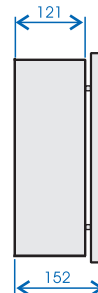

Mobair 2020 tuloilmalaite

Painovoimaisen ilmanvaihdon ja koneellisen ilmanpoiston tehostaja

Tuloilmapuhaltimella varustettu **Mobair 2020** tuloilmalaite vanhoihin rakennuksiin, joissa on painovoimainen tai koneellinen ilmanpoisto. Laite suodattaa ja lämmittää huoneeseen laitteen läpi ulkoa virtaavan korvausilman. Sopii erityisesti asuintiloihin omakoti-, rivi- ja kerrostaloissa, niin tulisijalla varusteltuihin kuin tulisijattomiin koteihin.

Mobair 2020 on muutoin samantyyppinen tuloilmalaite kuin Mobair 2010, mutta siinä on myös puhallin. Siksi 2020 ei vaadi alipainetta ilman sisään virtaamiseksi, ja se soveltuu lähes kaikentyyppisiin rakennuksiin. Laite on myös energia- tehokas, sillä lämmittintä voidaan pitää päällä vain kylmillä ilmoilla, jolloin huoneen varsinaiset lämmittimet eivät kuormitu niin paljon. Valmistettu Suomessa.

Mobair 2020 on myös helppo asentaa ja huoltaa. Laitteen mukana toimitetaan asennuskehys ja kiinnitysruuvit. Huolettoman huollon kulmakivi on kerran vuodessa vaihdettava hienosuodatin. Ulkosäleikkö ja ulkoilmaputki kuuluvat toimitukseen.

Tekniset tiedot:

- ilmavirta 6–12 dm³/s
- lämmitysteho 20–600 W
- ilmansuodatin M5
- runko valkoiseksi maalattua MDF-levyä
- sähkökytkentä 4,0 A/230V
- 5 m verkkojohto, maadoittamaton pistotulppa

Jälleenmyyjä