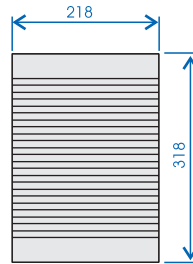

Tekniset tiedot:

- ilmavirta 6–12 dm<sup>3</sup>/s
- lämmitysteho 20–600 W
- ilmansuodatin M5
- runko valkoiseksi maalattua MDF-levyä
- sähkökytkentä 4,0 A/230V
- 5 m verkkojohto, maadoittamaton pistotulppa