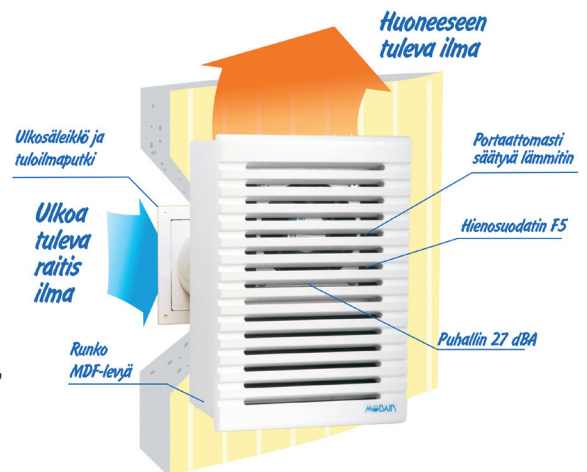

### Painovoimaisen ilmanvaihdon ja koneellisen ilmanpoiston tehostaja

Tuloilmapuhaltimella varustettu **Mobair 2020** tuloilmalaite vanhoihin rakennuksiin, joissa on painovoimainen tai koneellinen ilmanpoisto. Laite suodattaa ja lämmittää huoneeseen laitteen läpi ulkoa virtaavan korvausilman. Sopii erityisesti asuintiloihin omakoti-, rivi- ja kerrostaloissa, niin tulisijalla varusteltuihin kuin tulisijattomiin koteihin.

**Mobair 2020** on muutoin samantyyppinen tuloilmalaite kuin Mobair 2010, mutta siinä on myös puhallin. Siksi 2020 ei vaadi alipainetta ilman sisään virtaamiseksi, ja se soveltuu lähes kaikentyyppisiin rakennuksiin. Laite on myös energia- tehokas, sillä lämmittintä voidaan pitää päällä vain kylmillä ilmoilla, jolloin huoneen varsinaiset lämmittimet eivät kuormitu niin paljon. Valmistettu Suomessa.

**Mobair 2020** on myös helppo asentaa ja huoltaa. Laitteen mukana toimitetaan asennuskehys ja kiinnitysruuvit. Huolettoman huollon kulmakivi on kerran vuodessa vaihdettava hienosuodatin. Ulkosäleikkö ja ulkoilmaputki kuuluvat toimitukseen.

Tekniset tiedot:

- ilmavirta 6–12 dm<sup>3</sup>/s
- lämmitysteho 20–600 W
- ilmansuodatin M5
- runko valkoiseksi maalattua MDF-levyä
- sähkökytkentä 4,0 A/230V
- 5 m verkkojohto, maadoittamaton pistotulppa