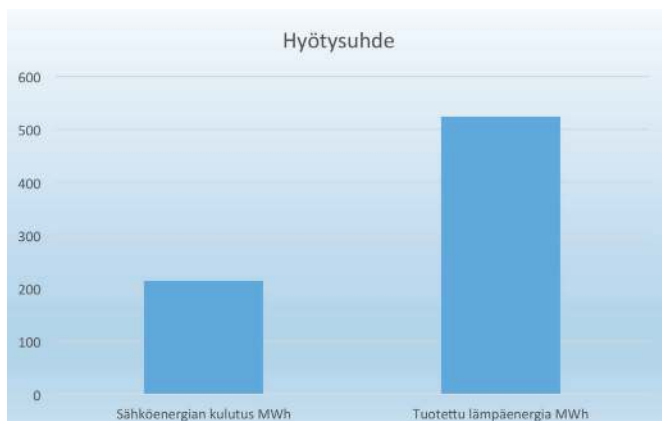

Aikajakso 09/2016-09/2017