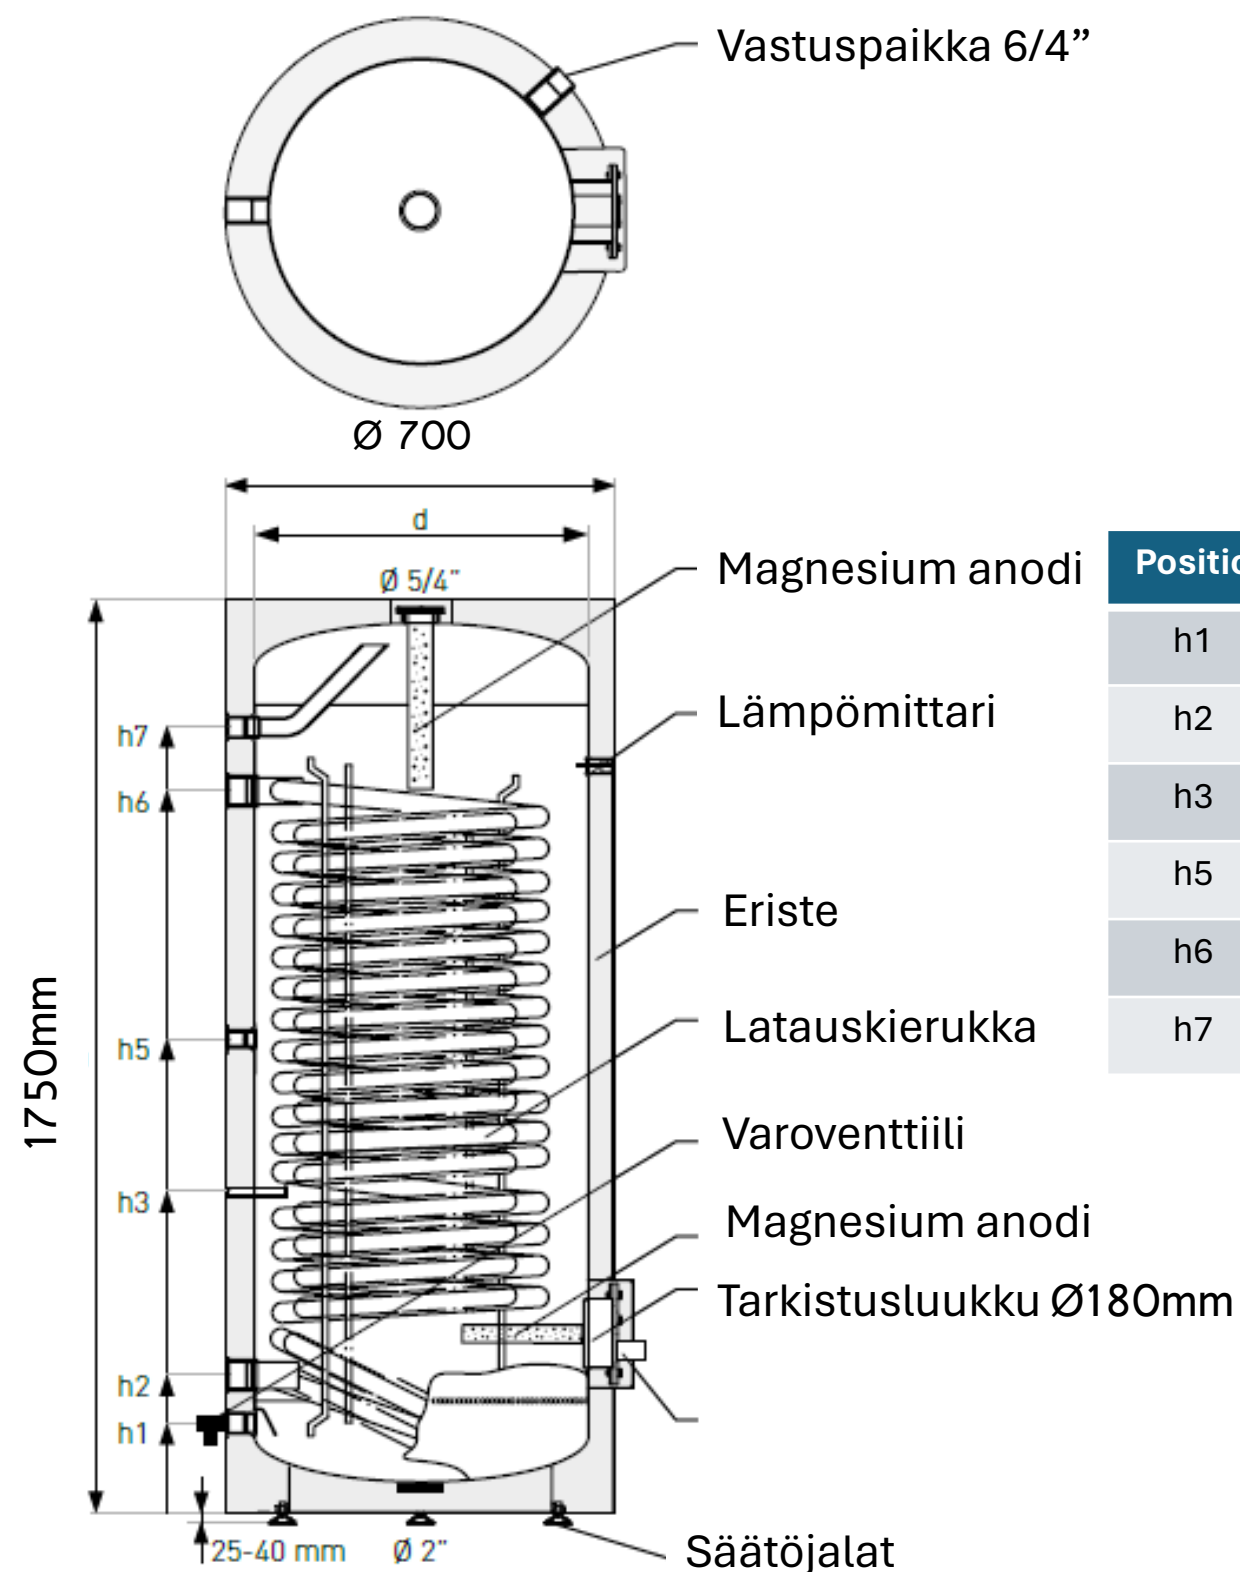

Galmet käyttövesivaraaja SGWS 400 Maxi

- Mitat: 1750mm x Ø 700
- Kiinteä uretaanieriste
- Nettotilavuus 376l
- 5m² kierukka
- 5/4" latausyhteet (kierukka)
- 1" purkuyhteet (kylmä/kuumavesi)
- Maksimi lämpöpumpputeho 37kW (50/10/45°C)
- Energialuokka C
- Extra Glass ceramic emalointi
- Paino 215kg
- Maksimi käyttölämpötila 95°C
- Säätojalat, 25-40mm
- Tuotenumero 1EX 26-308500N

Yhteensopivat vastukset:

- Galmet sähkövastus 4,5kW, 6/4" kierre, 400V (41-045016)
- Galmet sähkövastus 6kW, 6/4" kierre, 400V (41-060016)
- Galmet vastus Ø 180 mm laipalla, 4,5kW, 400V (41-045021)
- Galmet vastus Ø 180 mm laipalla, 6kW, 400V (41-060021)
- Galmet vastus Ø 180 mm laipalla, 9kW, 400V (41-090021)

Positio	Selitys
h1	Kylmä vesi sisään, 1" sk
h2	Lataus paluu (lämpöpumpulle), 5/4" sk
h3	Anturitasku 3/8"
h5	Kierto, 3/4" sk
h6	Lataus meno (lämpöpumpulta), 5/4" sk
h7	Lämmin vesi ulos, 1" sk