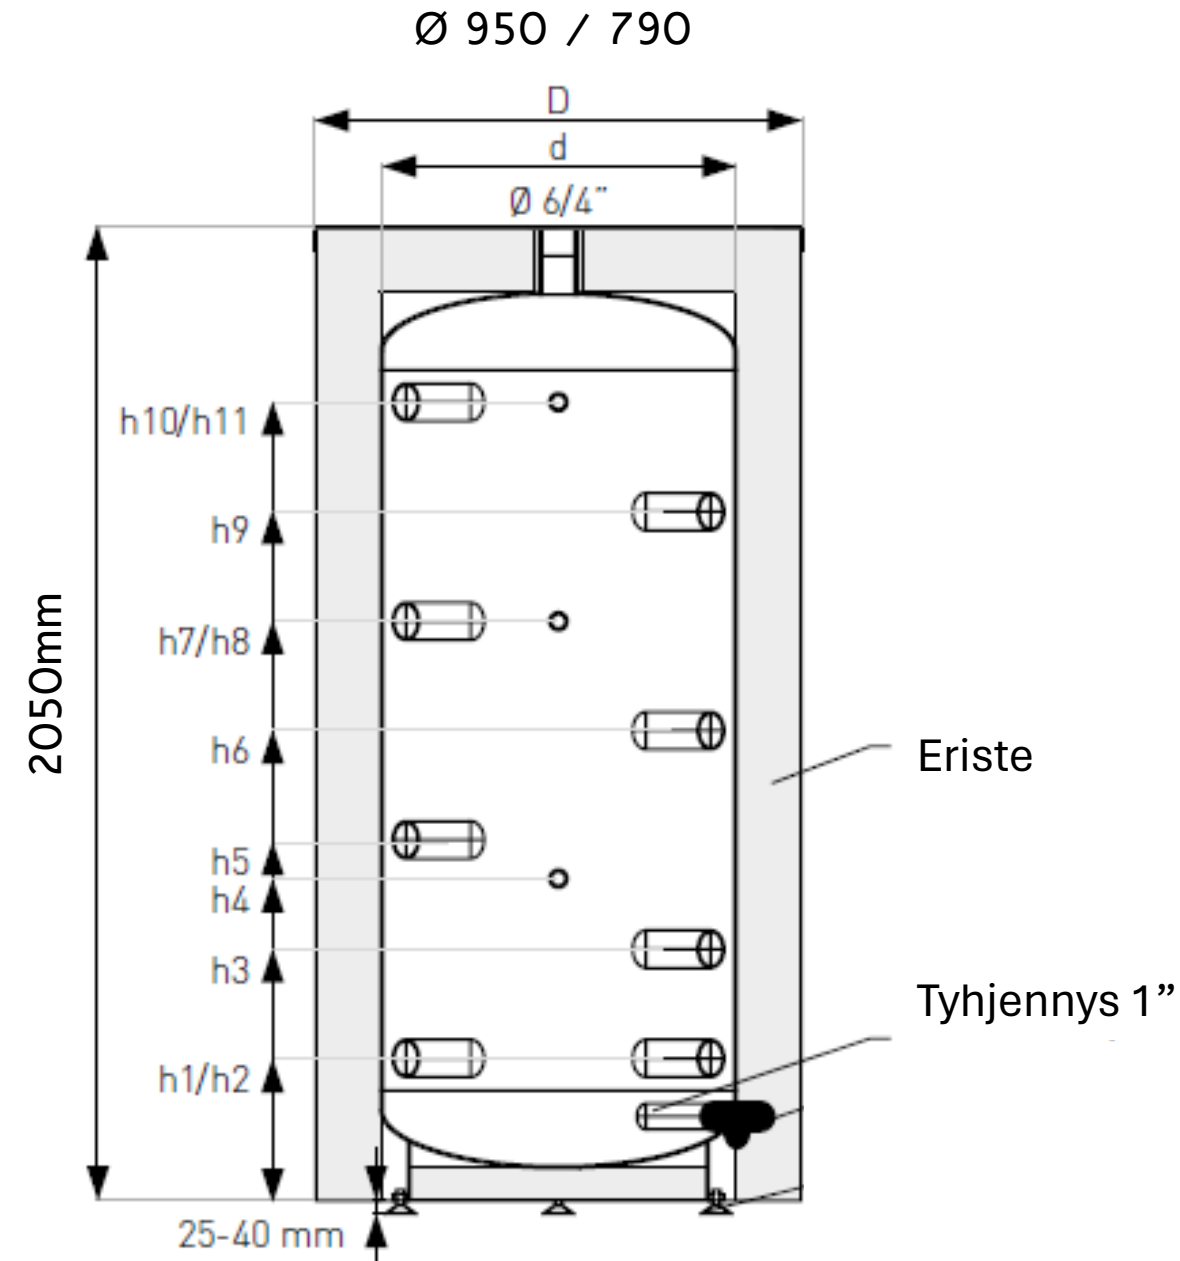

Galmet puskurivaraaja 1000I

- Mitat: 2050mm x Ø 950
- Kallistuskorkeus 2270mm
- Yhteet 8 x 6/4"
- Energialuokka C
- Irrotettava NEODUL eriste
- Paino 158kg
- Käyttölämpötila-alue 30 - 95°C
- Tuotenumero 1EX 70-100600

Yhteensopivat vastukset:

- Galmet sähkövastus 4,5kW, 6/4" kierre, 400V (41-045016)
- Galmet sähkövastus 6kW, 6/4" kierre, 400V (41-060016)
- Galmet sähkövastus 9kW, 6/4" kierre, 400V (41-090016)
- Galmet sähkövastus 12kW, 6/4" kierre, 400V (41-120016)

Tarvikkeet:

- Galmet anturitasku, 1/2" puskurivaraajiin, 200mm (M-006497)