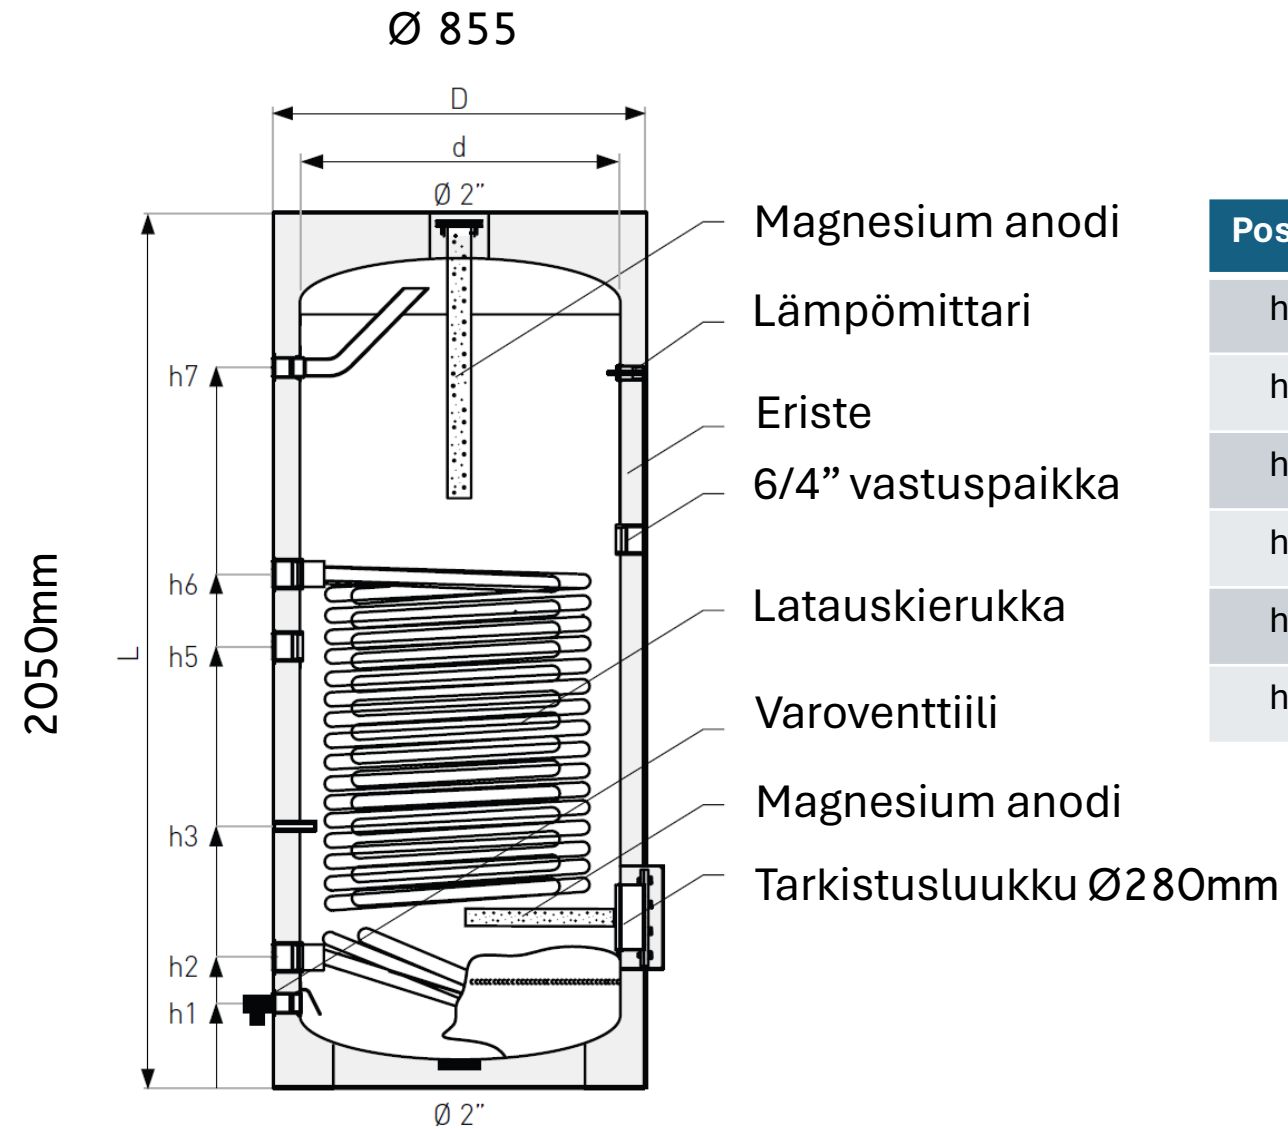

Galmet käyttövesivaraaja SGWS 700 Maxi

- Mitat: 2050mm x Ø 855
- Kallistuspituus 2220
- Kiinteä uretaanieriste
- Nettotilavuus 657l
- 6,5m² kierukka
- 5/4" latausyhteet (kierukka)
- 6/4" purkuyhteet (kylmä/kuumavesi)
- Maksimi lämpöpumpputeho 40kW (50/10/45°C)
- Energialuokka C
- Extra Glass ceramic emalointi
- Paino 307kg
- Maksimi käyttölämpötila 95°C
- Tuotenumero 1EX 26-704100N

Yhteensopivat vastukset:

- Galmet sähkövastus 4,5kW, 6/4" kierre, 400V (41-045016)
- Galmet sähkövastus 6kW, 6/4" kierre, 400V (41-060016)
- Galmet sähkövastus 9kW, 6/4" kierre, 400V (41-090016)
- Galmet vastus Ø 280 mm laipalla, 9kW, 400V (41-090020)
- Galmet vastus Ø 280 mm laipalla, 12kW, 400V (41-120020)

Positio	Selitys
h1	Kylmä vesi sisään, 6/4" sk
h2	Lataus paluu (lämpöpumpulle), 5/4" sk
h3	Anturitasku 3/8"
h5	Kierto, 3/4" sk
h6	Lataus meno (lämpöpumpulta), 5/4" sk
h7	Lämmin vesi ulos, 6/4" sk