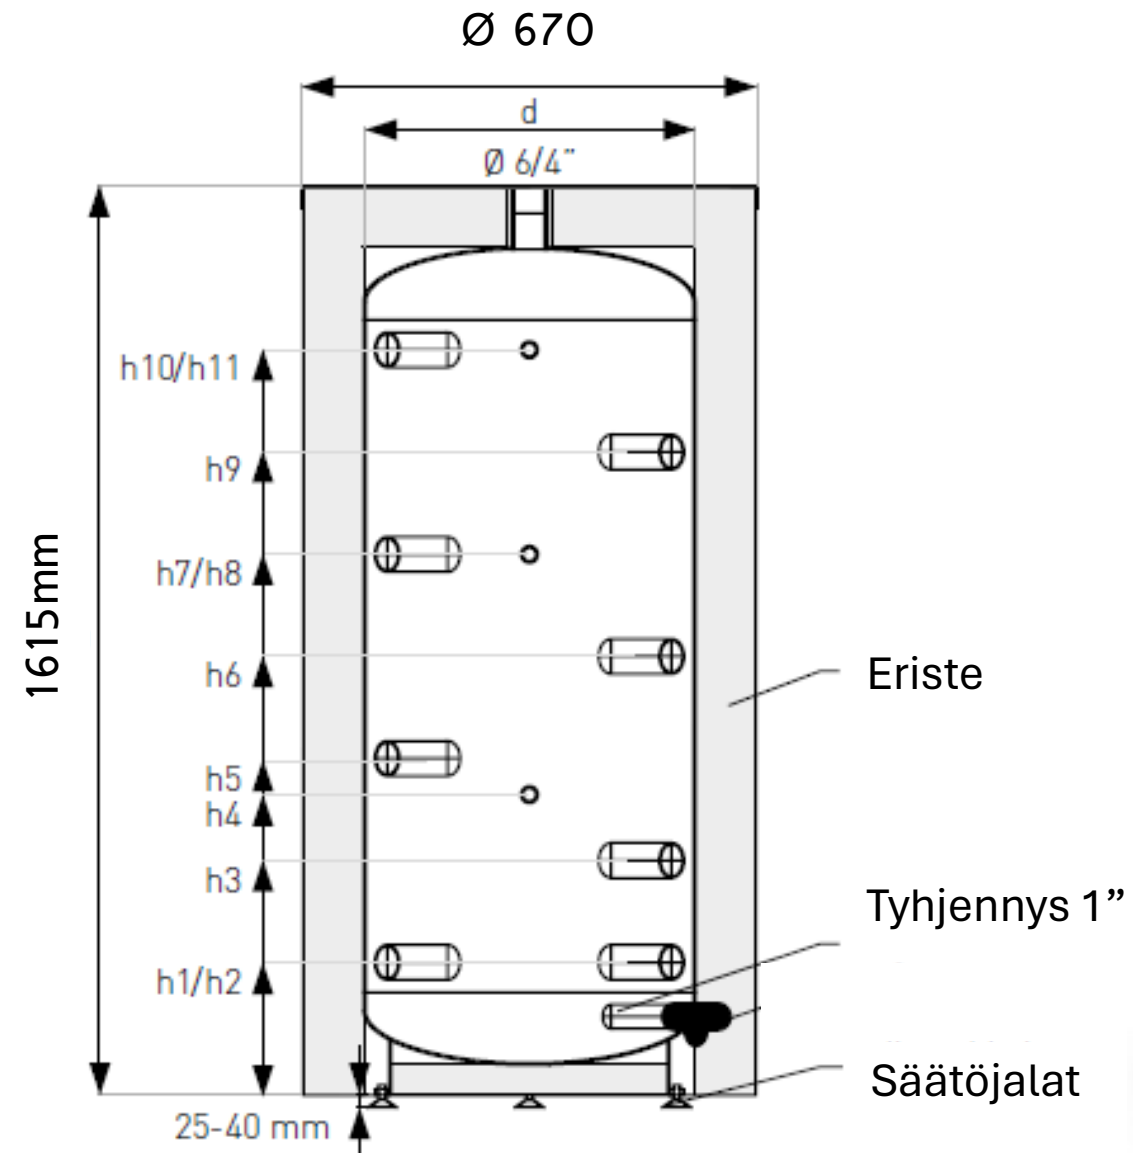

Galmet puskurivaraaja 100l

- Mitat: 1010mm x Ø 520
- Yhteet 6 x 6/4"
- Energialuokka B
- Kiinteä polyuretaanieriste
- Paino 37kg
- Käyttölämpötila-alue 6 - 95°C
- Säätöjalat
- Tuotenumero 1EX 70-104000

Yhteensopivat vastukset:

- Galmet sähkövastus 4,5kW, 6/4" kierre, 400V (41-045016)

Tarvikkeet:

- Galmet anturitasku, 1/2" puskurivaraajiin, 200mm (M-006497)

Galmet puskurivaraaja 300l

- Mitat: 1615mm x Ø 670
- Yhteet 8 x 6/4"
- Energialuokka B
- Kiinteä polyuretaanieriste
- Paino 75kg
- Käyttölämpötila-alue 6 - 95°C
- Säätojalat, 25-40mm
- Tuotenumero 1EX 70-300000N

Galmet puskurivaraaja 500l

- Mitat: 1925mm x Ø 670
- Yhteet 8 x 6/4"
- Energialuokka B
- Kiinteä polyuretaanieriste
- Paino 118kg
- Käyttölämpötila-alue 6 - 95°C
- Säätojalat, 25-40mm
- Tuotenumero 1EX 70-500000