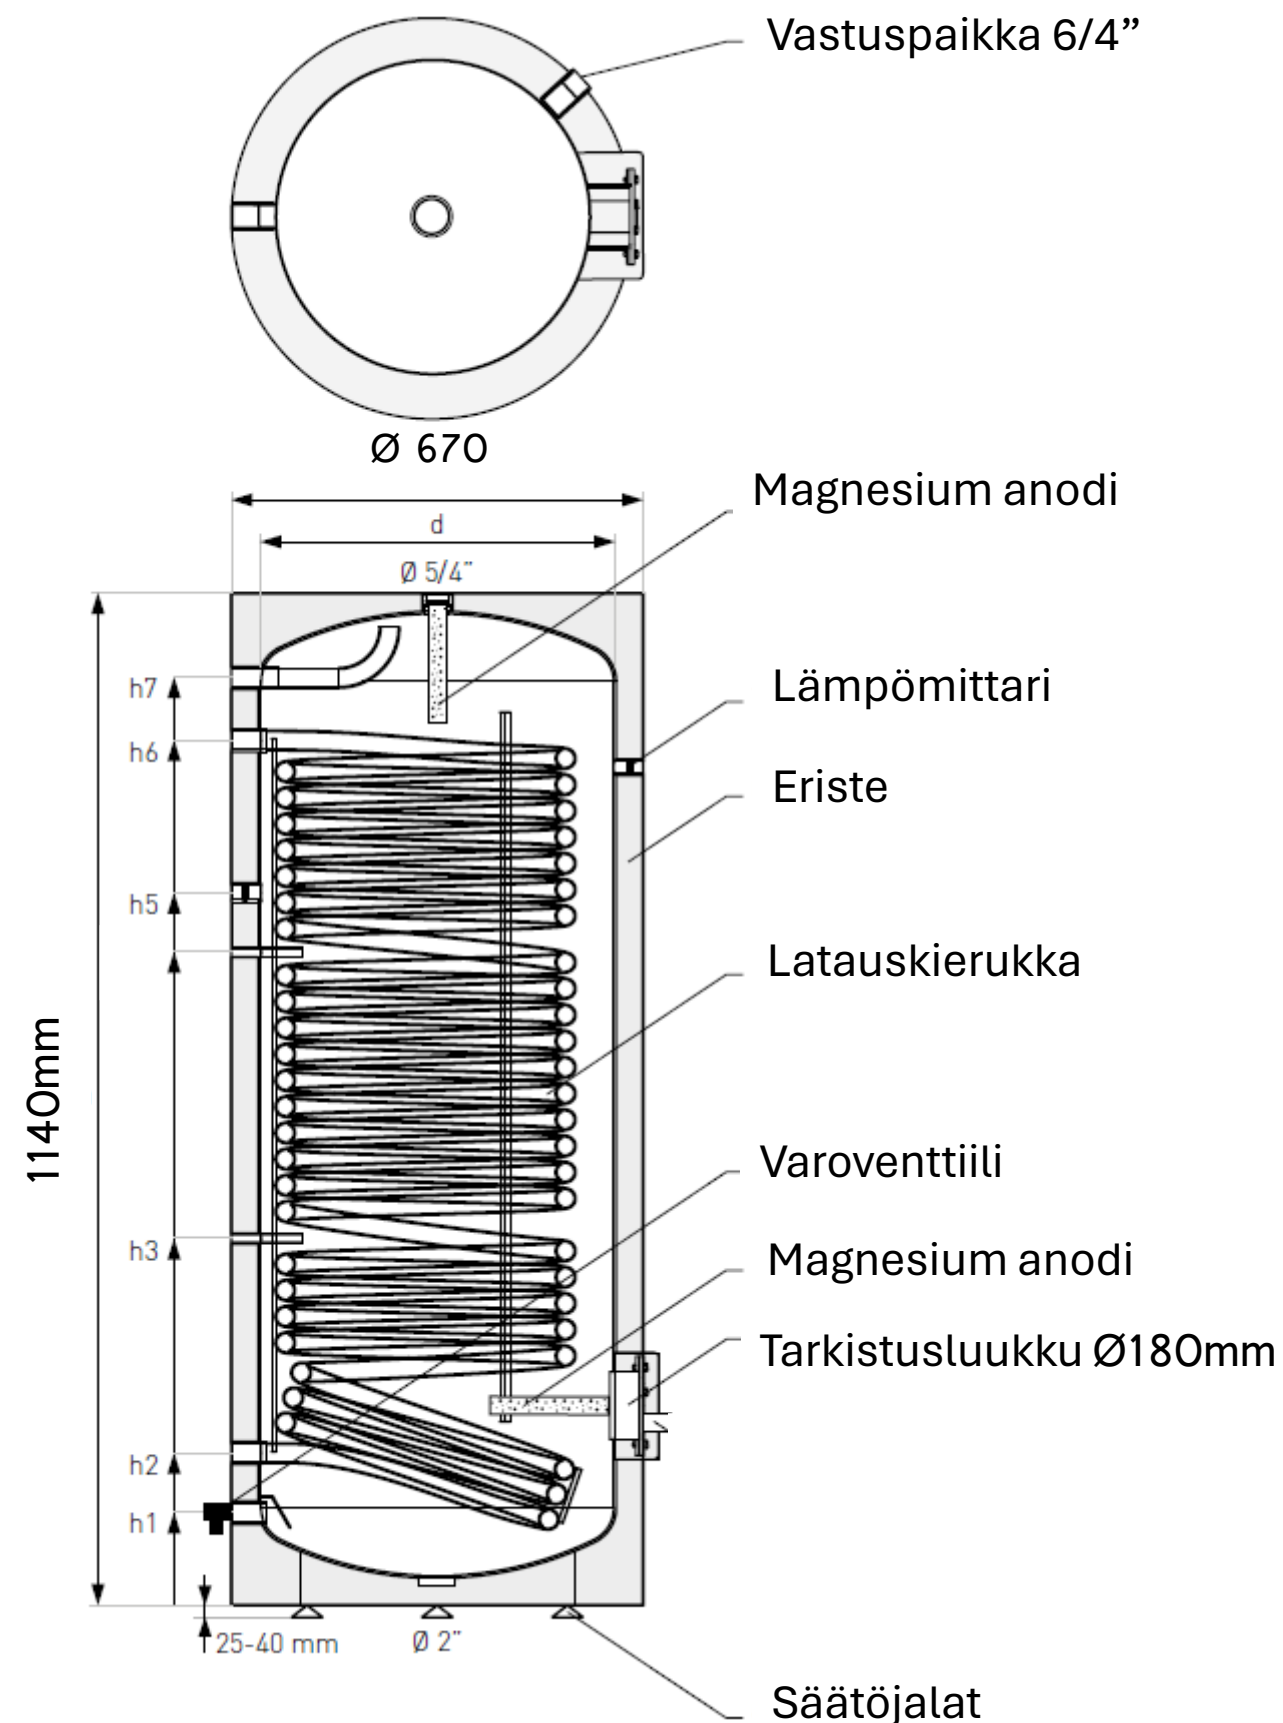

Galmet käyttövesivaraaja SGWS 200 Tower Grand

- Mitat: 1140mm x Ø 670
- Kiinteä uretaanieriste
- Nettotilavuus 193l
- 2m² kierukka
- 1" latausyhteet (kierukka)
- 1" purkuyhteet (kylmä/kuumavesi)
- Maksimi lämpöpumpputeho 14kW (50/10/45°C)
- Energialuokka B
- Extra Glass ceramic emalointi
- Paino 95kg
- Maksimi käyttölämpötila 95°C
- Säätojalat, 25-40mm
- Tuotenumero 1EX 26-208107

Yhteensopivat vastukset:

- Galmet sähkövastus 4,5kW, 6/4" kierre, 400V (41-045016)
- Galmet sähkövastus 6kW, 6/4" kierre, 400V (41-060016)
- Galmet vastus Ø 180 mm laipalla, 4,5kW, 400V (41-045021)
- Galmet vastus Ø 180 mm laipalla, 6kW, 400V (41-060021)

Positio	Selitys
h1	Kylmä vesi sisään, 1" sk
h2	Lataus paluu (lämpöpumpulle), 1" sk
h3	Anturitasku 3/8"
h5	Kierto, 1" sk
h6	Lataus meno (lämpöpumpulta), 1" sk
h7	Lämmin vesi ulos, 1" sk