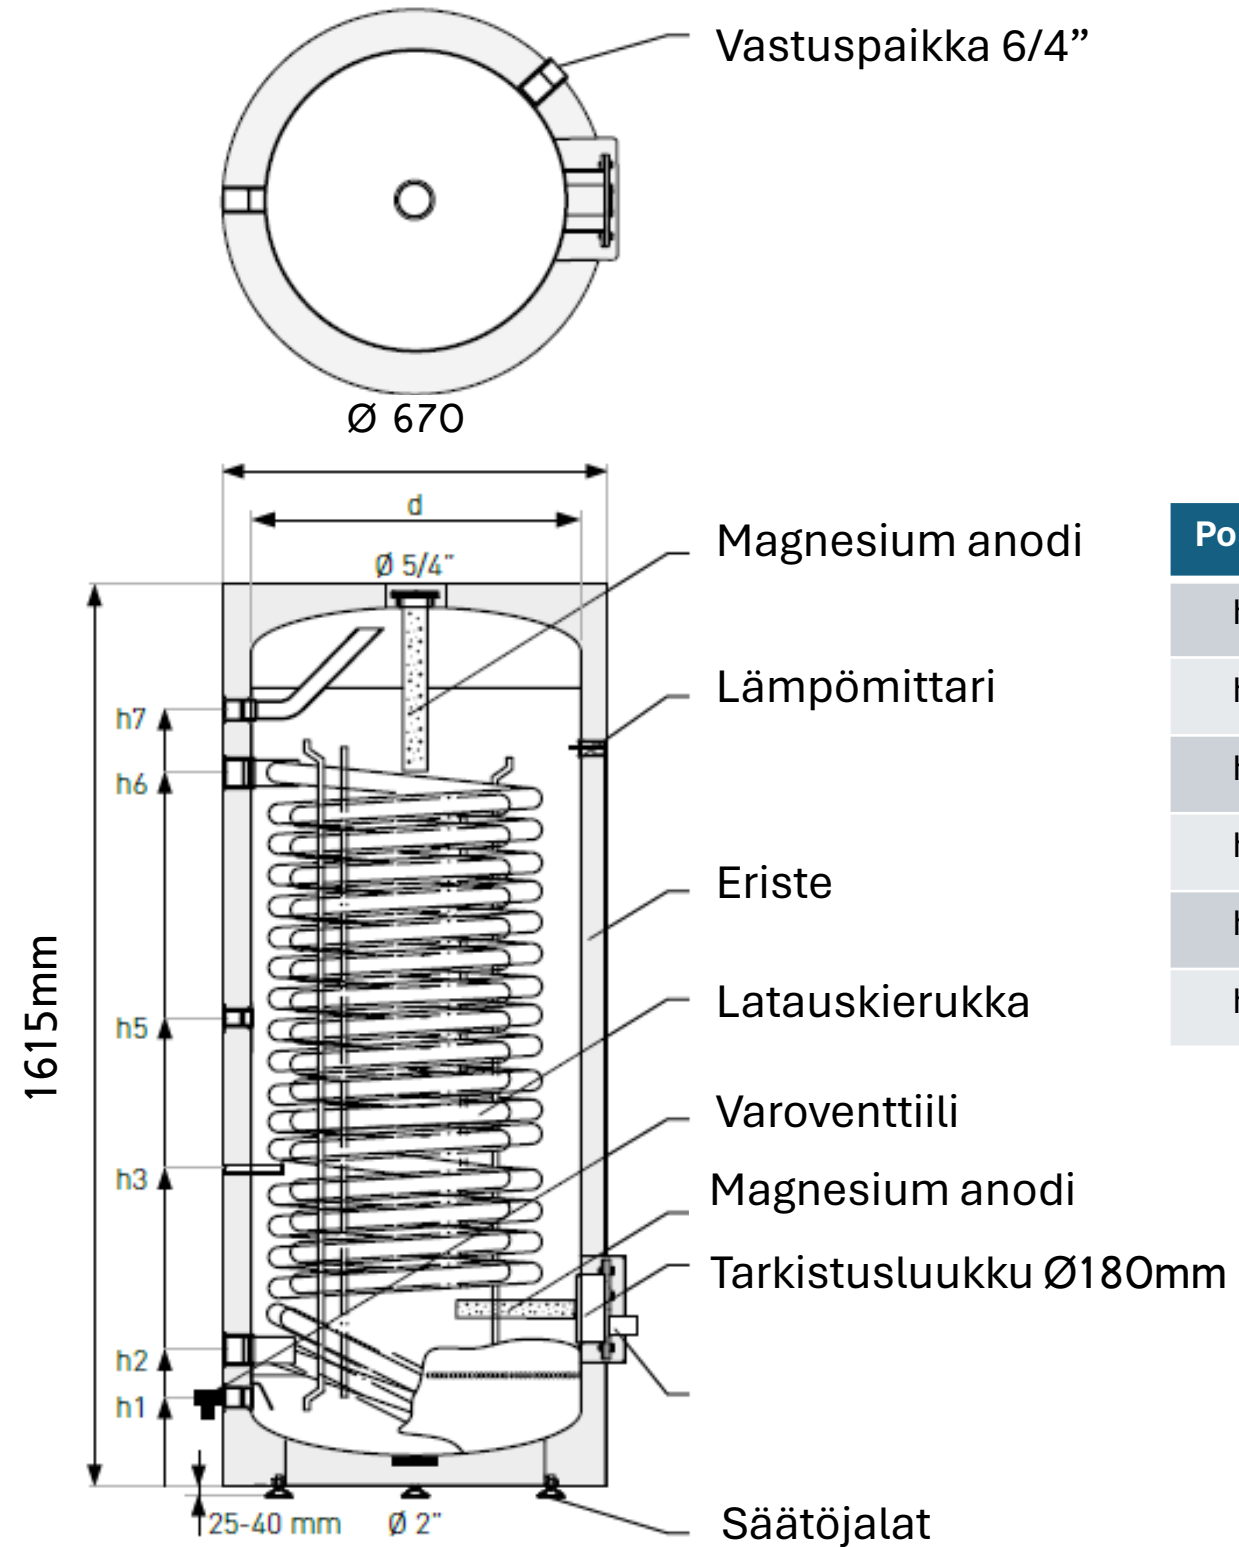

Galmet käyttövesivaraaja SGWS 300 Maxi

- Mitat: 1615mm x Ø 670
- Kiinteä uretaanieriste
- Nettotilavuus 290l
- 3,6m² kierukka
- 5/4" latausyhteet (kierukka)
- 1" purkuyhteet (kylmä/kuumavesi)
- Maksimi lämpöpumpputeho 26kW (50/10/45°C)
- Energialuokka B
- Extra Glass ceramic emalointi
- Paino 153kg
- Maksimi käyttölämpötila 95°C
- Säätojalat, 25-40mm
- Tuotenumero 1EX 26-308500N

Yhteensopivat vastukset:

- Galmet sähkövastus 4,5kW, 6/4" kierre, 400V (41-045016)
- Galmet sähkövastus 6kW, 6/4" kierre, 400V (41-060016)
- Galmet vastus Ø 180 mm laipalla, 4,5kW, 400V (41-045021)
- Galmet vastus Ø 180 mm laipalla, 6kW, 400V (41-060021)
- Galmet vastus Ø 180 mm laipalla, 9kW, 400V (41-090021)

Positio	Selitys
h1	Kylmä vesi sisään, 1" sk
h2	Lataus paluu (lämpöpumpulle), 5/4" sk
h3	Anturitasku 3/8"
h5	Kierto, 3/4" sk
h6	Lataus meno (lämpöpumpulta), 5/4" sk
h7	Lämmin vesi ulos, 1" sk