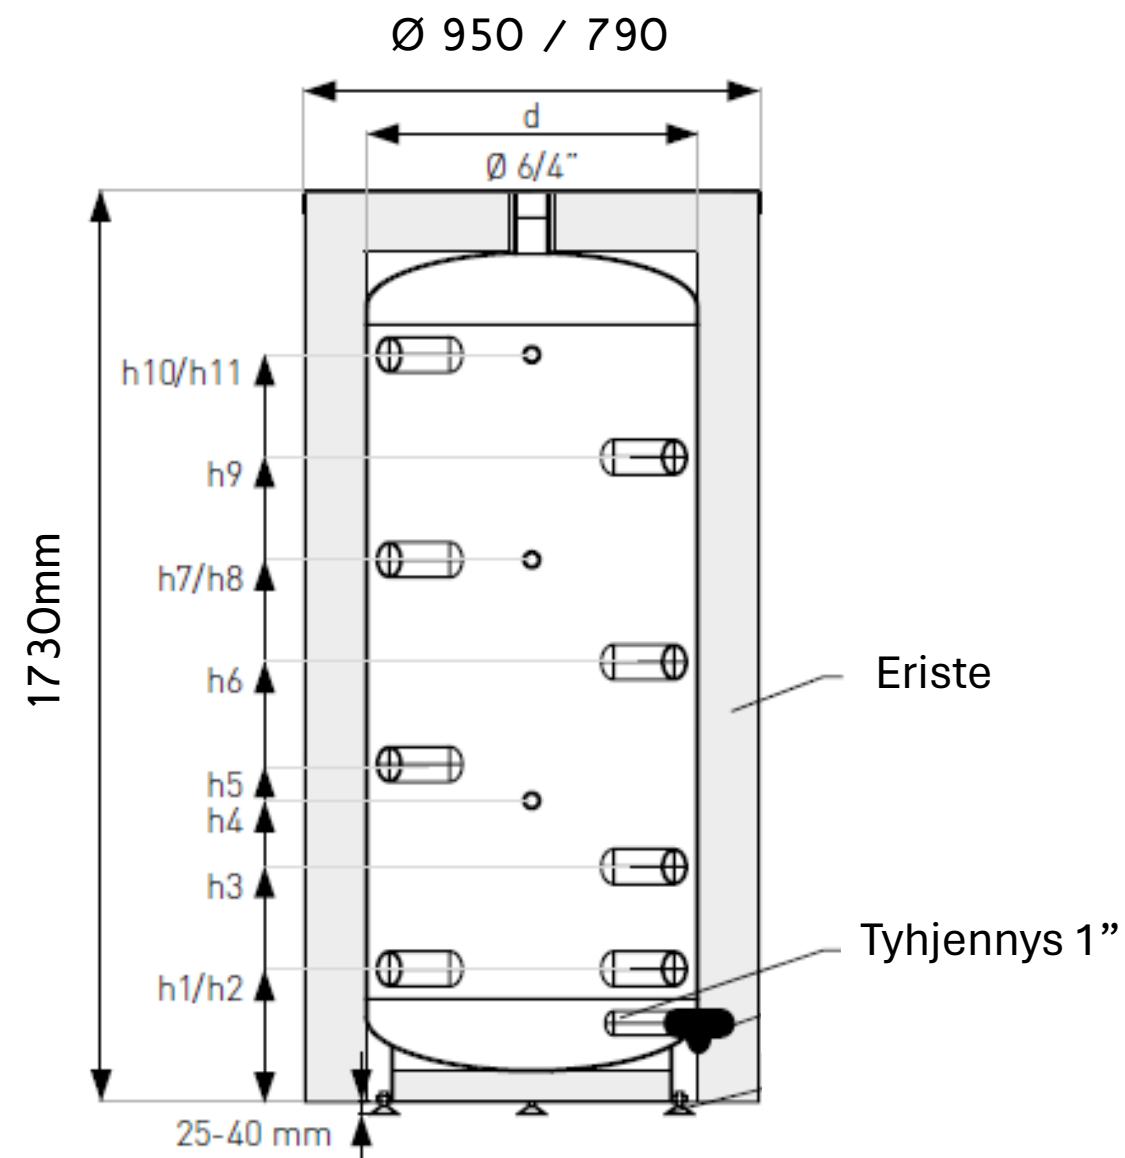

Galmet puskurivaraaja 800l

- Mitat: 1730mm x Ø 950
- Kallistuskorkeus 1995mm
- Yhteet 8 x 6/4"
- Energialuokka C
- Irrotettava NEODUL eriste
- Paino 125kg
- Käyttölämpötila-alue 30 - 95°C
- Tuotenumero 1EX 70-800600

Yhteensopivat vastukset:

- Galmet sähkövastus 4,5kW, 6/4" kierre, 400V (41-045016)
- Galmet sähkövastus 6kW, 6/4" kierre, 400V (41-060016)
- Galmet sähkövastus 9kW, 6/4" kierre, 400V (41-090016)
- Galmet sähkövastus 12kW, 6/4" kierre, 400V (41-120016)

Tarvikkeet:

- Galmet anturitasku, 1/2" puskurivaraajiin, 200mm (M-006497)