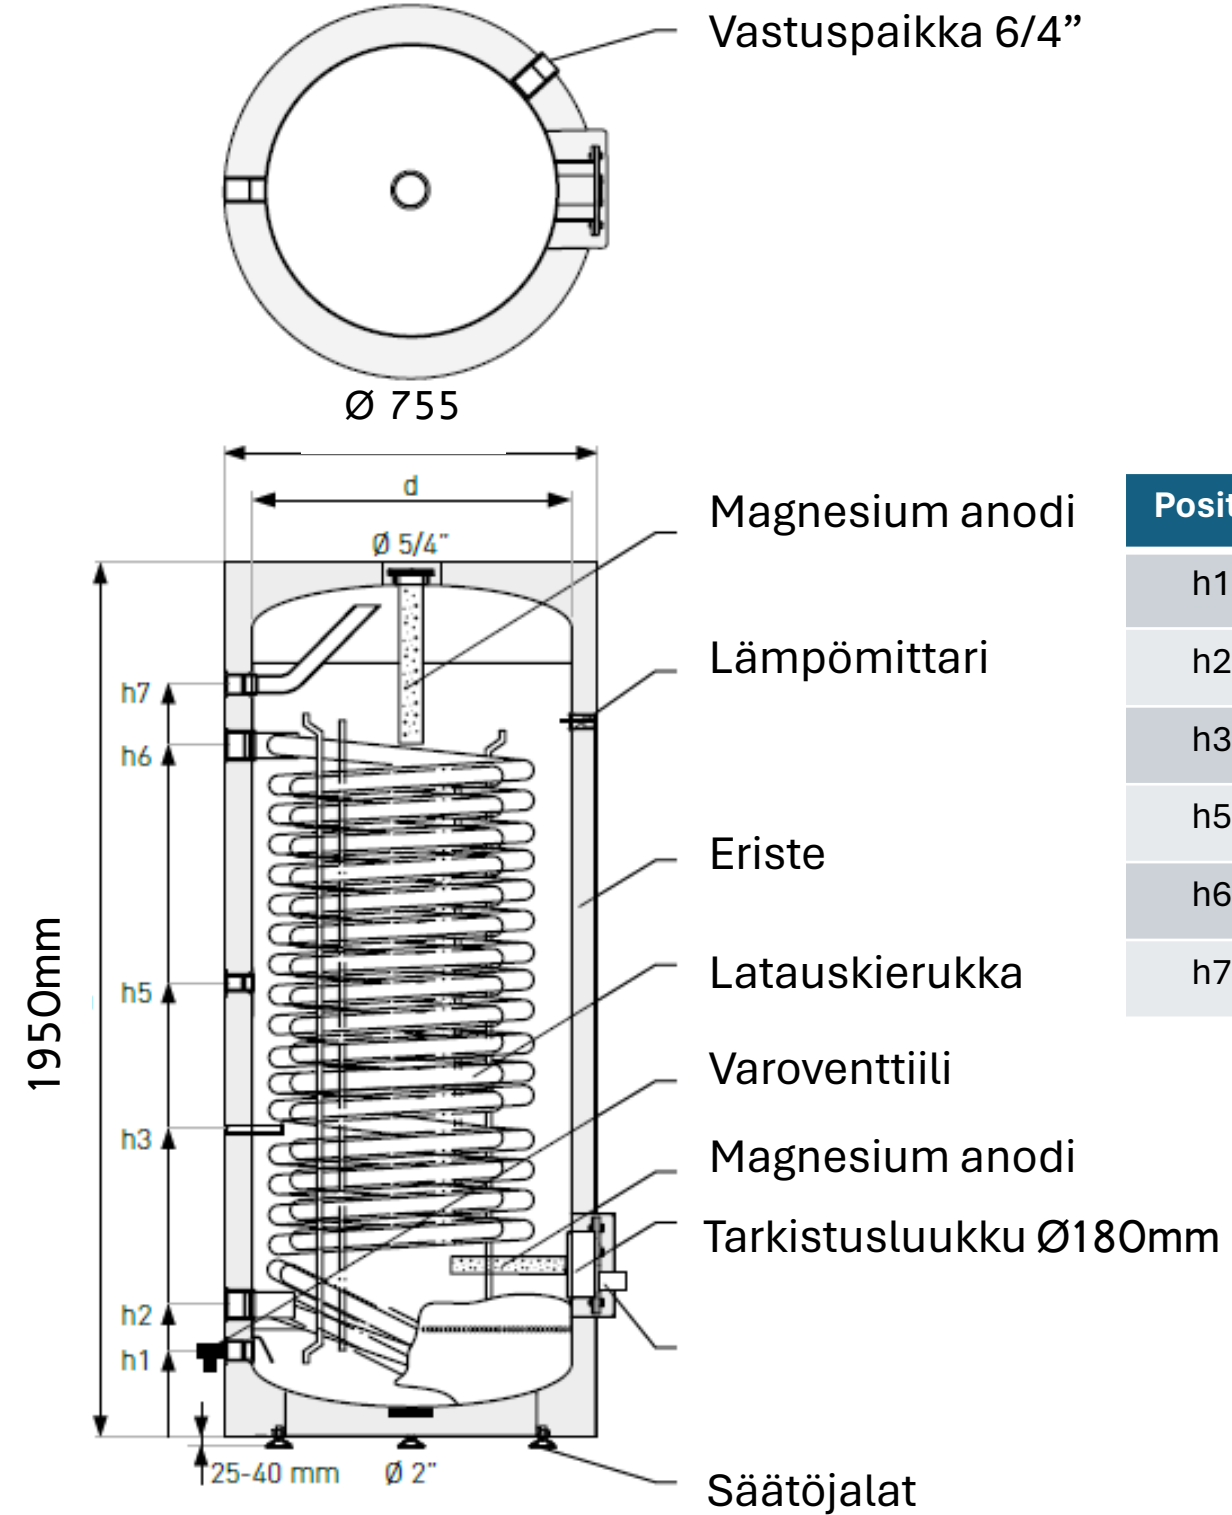

Galmet käyttövesivaraaja SGWS 500 Maxi

- Mitat: 1950mm x Ø 755
- Kiinteä uretaanieriste
- Nettotilavuus 471l
- 6m² kierukka
- 5/4" latausyhteet (kierukka)
- 1" purkuyhteet (kylmä/kuumavesi)
- Maksimi lämpöpumpputeho 39kW (50/10/45°C)
- Energialuokka B
- Extra Glass ceramic emalointi
- Paino 247kg
- Maksimi käyttölämpötila 95°C
- Säätojalat, 25-40mm
- Tuotenumero 1EX 26-504100N

Yhteensopivat vastukset:

- Galmet sähkövastus 4,5kW, 6/4" kierre, 400V (41-045016)
- Galmet sähkövastus 6kW, 6/4" kierre, 400V (41-060016)
- Galmet vastus Ø 180 mm laipalla, 4,5kW, 400V (41-045021)
- Galmet vastus Ø 180 mm laipalla, 6kW, 400V (41-060021)
- Galmet vastus Ø 180 mm laipalla, 9kW, 400V (41-090021)

Positio	Selitys
h1	Kylmä vesi sisään, 1" sk
h2	Lataus paluu (lämpöpumpulle), 5/4" sk
h3	Anturitasku 3/8"
h5	Kierto, 3/4" sk
h6	Lataus meno (lämpöpumpulta), 5/4" sk
h7	Lämmin vesi ulos, 1" sk