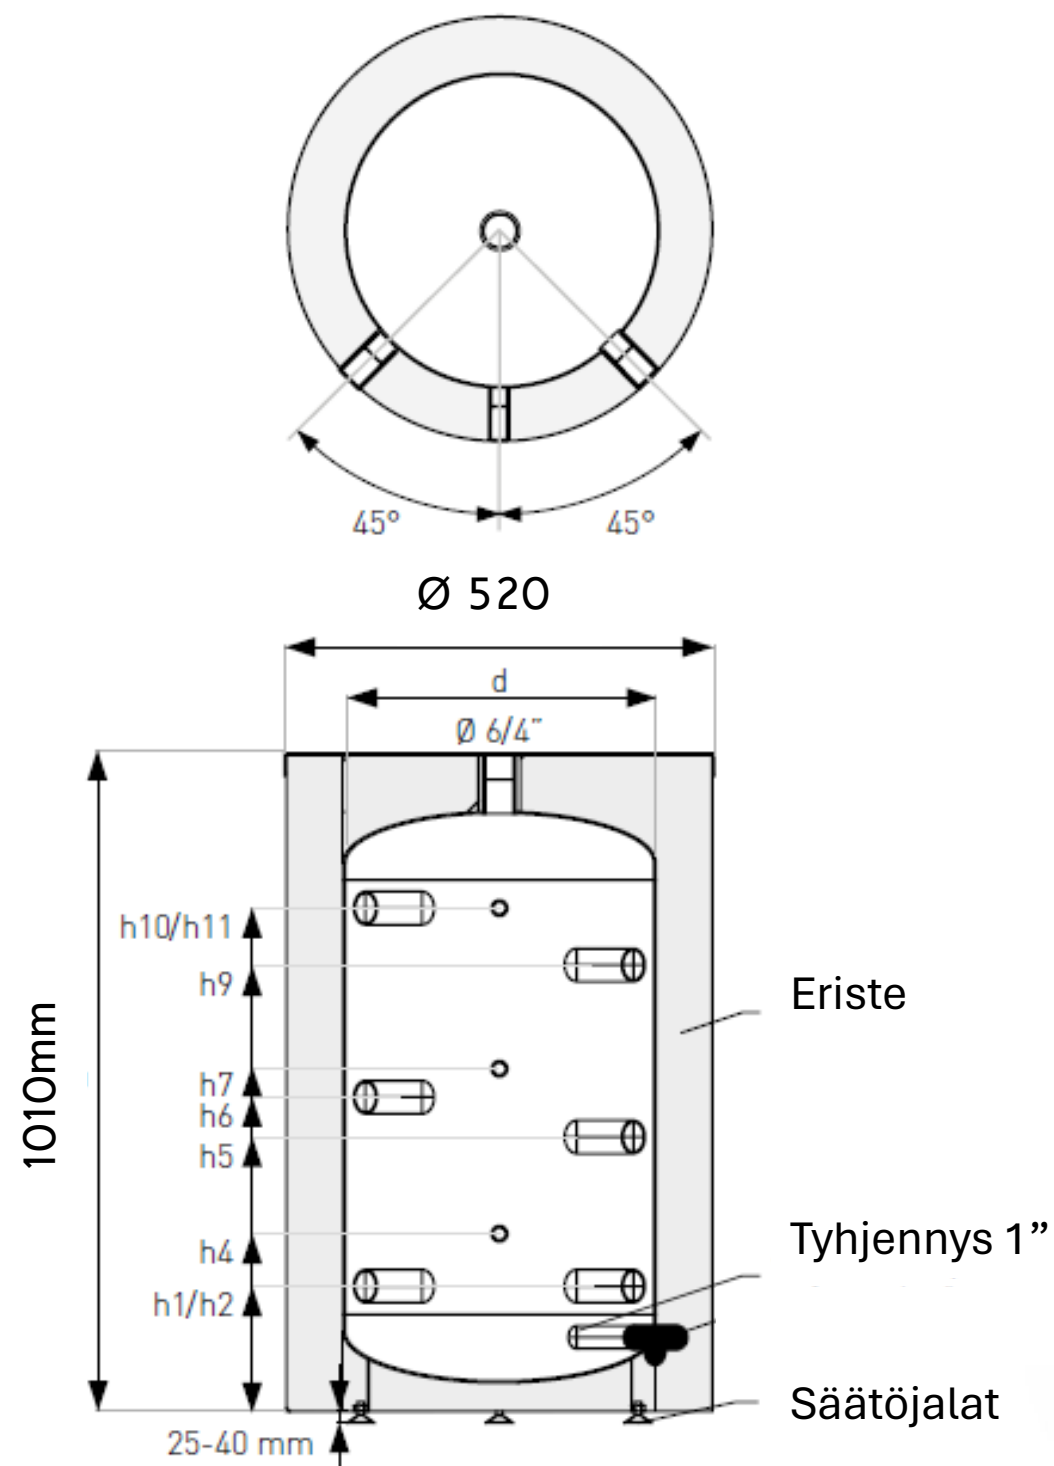

Galmet puskurivaraaja 100l

- Mitat: 1010mm x Ø 520
- Yhteet 6 x 6/4"
- Energialuokka B
- Kiinteä polyuretaanieriste
- Paino 37kg
- Käyttölämpötila-alue 6 - 95°C
- Säätöjalat
- Tuotenumero 1EX 70-104000

Yhteensopivat vastukset:

- Galmet sähkövastus 4,5kW, 6/4" kierre, 400V (41-045016)

Tarvikkeet:

- Galmet anturitasku, 1/2" puskurivaraajiin, 200mm (M-006497)