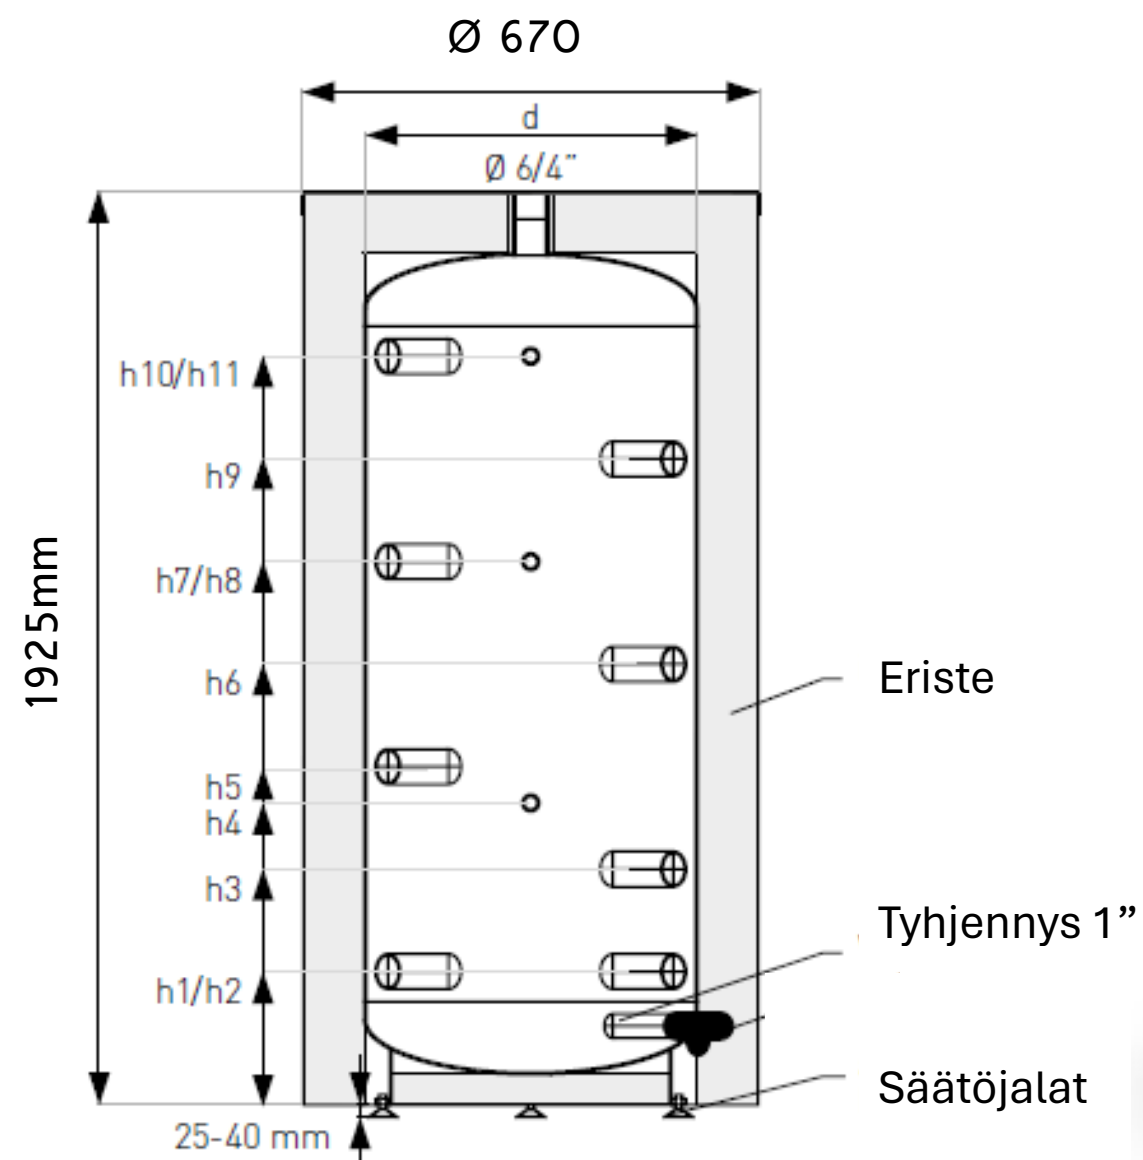

Galmet puskurivaraaja 100l

- Mitat: 1010mm x Ø 520
- Yhteet 6 x 6/4"
- Energialuokka B
- Kiinteä polyuretaanieriste
- Paino 37kg
- Käyttölämpötila-alue 6 - 95°C
- Säätöjalat
- Tuotenumero 1EX 70-104000

Galmet puskurivaraaja 500l

- Mitat: 1925mm x Ø 670
- Yhteet 8 x 6/4"
- Energialuokka B
- Kiinteä polyuretaanieriste
- Paino 118kg
- Käyttölämpötila-alue 6 - 95°C
- Säätojalat, 25-40mm
- Tuotenumero 1EX 70-500000

- Galmet anturitasku, 1/2" puskurivaraajiin, 200mm (M-006497)

Galmet puskurivaraaja 800l

- Mitat: 1730mm x Ø 950
- Kallistuskorkeus 1995mm
- Yhteet 8 x 6/4"
- Energialuokka C
- Irrotettava NEODUL eriste
- Paino 125kg
- Käyttölämpötila-alue 30 - 95°C
- Tuotenumero 1EX 70-800600