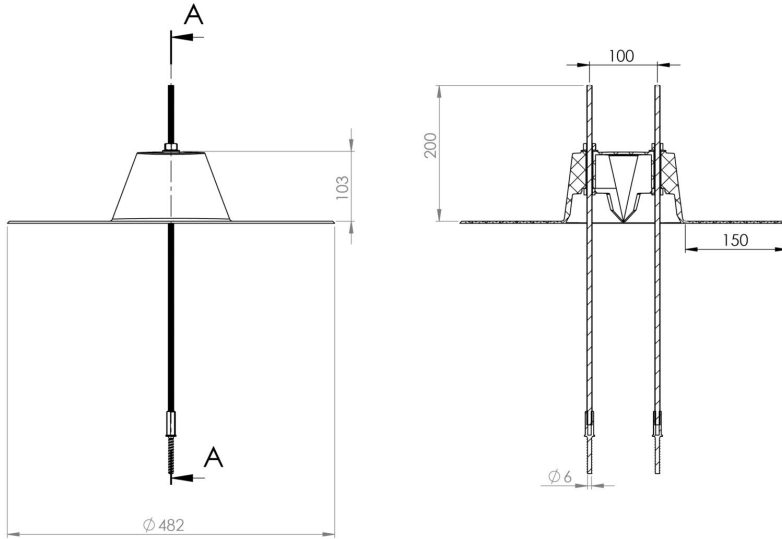

GRIP TUKIKIINNIKE

Copyright © 2026 VILPE Oy. All rights reserved.

Vilpe Oy Ab

Kauppatie 9, FI-65610 Mustasaari
Telephone +358 20 123 3200

03.03.2026

Sales & Technical Support | FI +358 20 123 3233 | EN +358 20 123 3222 | RU +358 20 123 3290 | SE +46 70 511 2020 | PL +48 71 740 2623
myynti@sktuote.fi | sales@sktuote.fi

FI: Pidätämme oikeuden muutoksiin ilman ennakkoilmoitusta.
SE: Vi reserverar oss för eventuella ändringar och fel i produktinformationen.
EN: We reserve the right to change these terms and conditions at any time.

RU: Мы оставляем за собой право на внесение изменений без предварительного уведомления.
PL: Zachowujemy prawo do zmian bez wcześniejszej informacji.
DE: Technische Änderungen behalten wir uns ohne vorherige Ankündigung vor.